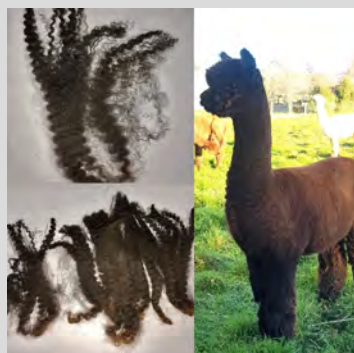

Vortragende/r: Molly Gardner

Wann: 16.-17. November 2019

Wo: St.Thomas am Blasenstein / Oberstein Alpacas

Kosten: 200€/p.P inkl. Mittagessen, Getränke und Kaffee

Molly Gardener von Thistledown Alpacas ist eine anerkannte und internationale Alpaca Richterin aus Neuseeland. Sie hat selbst an den großen Show's gerichtet wie z.B die BAS/England, Alpaca Schau Süd Ilshofen/DE, an den Australian Nationals/AUS usw.

Sie wird bei uns am Hof einen 2-tägigen Workshop über Alpacafaser, Fleecequalitäten, Zuchtentscheidungen und vieles mehr veranstalten.

Es wird einen theoretischen Teil mit Power Point und einen Praktischen Teil bei den Tieren geben.

Der Workshop wird in Englisch abgehalten und Übersetzt.

Die Verpflegung ist im Preis mit inbegriffen.

Die Teilnehmerzahl ist auf max. 20 Personen begrenzt.

Anmeldungen bitte unter office@oberstein-alpacas.at.

Eine Detaillierte Information wird nach der Anmeldung ausgesendet.